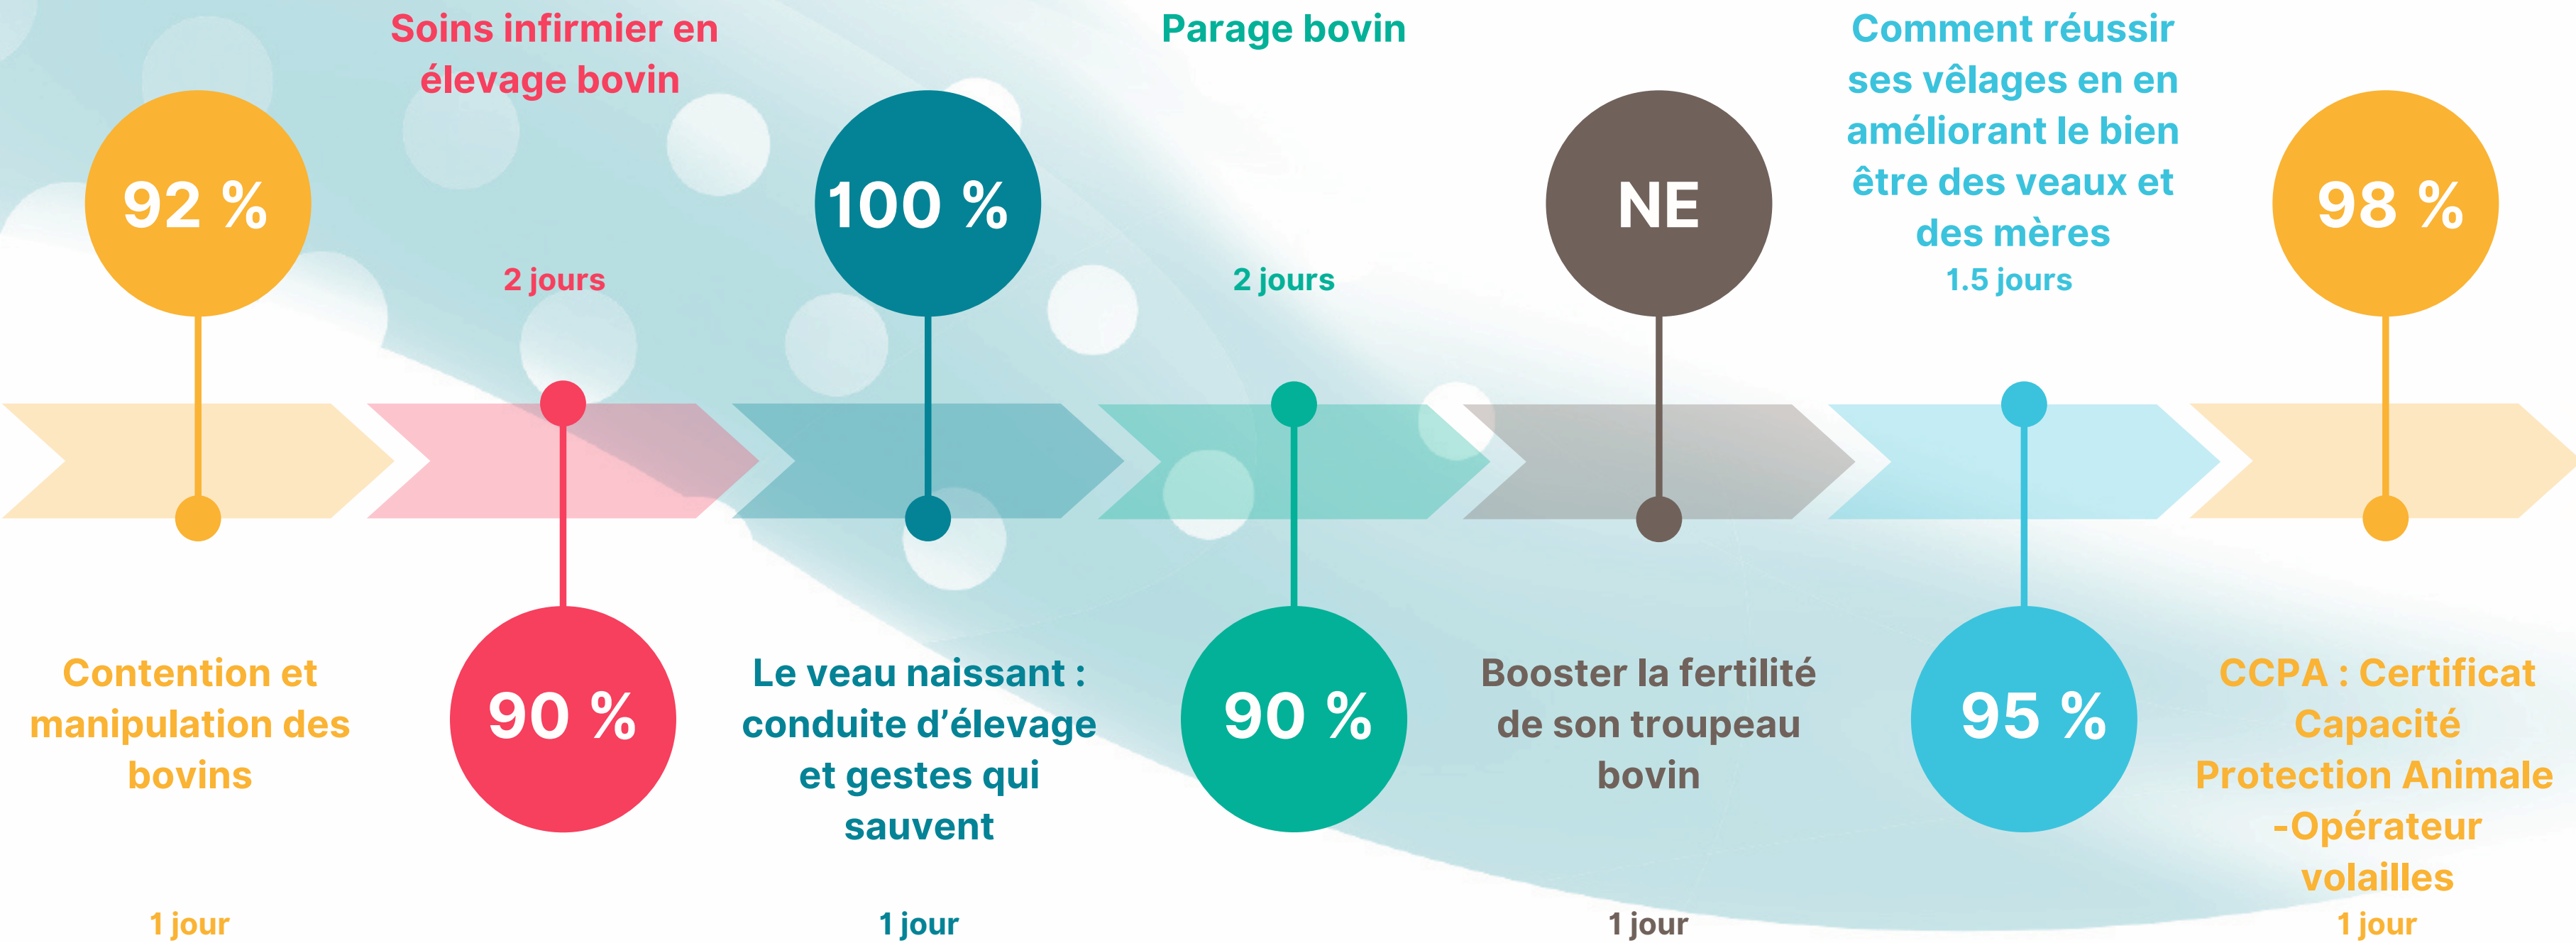

AGRICULTURE